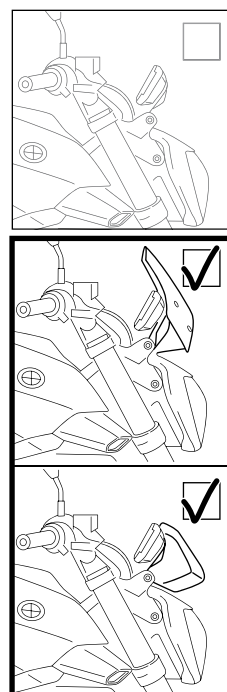

### CARENABRÍS TOURING ADAPTABLE A - TOURING WINDSHIELD FOR - WINDSCHUTZSCHEIBE TOURING FÜR BMW R1200R '15 -

ID.	PIEZA / PART	DESCRIPCIÓN	DESCRIPTION	QTY.
1		Carenabrís Touring	Touring windshield	1
2		Soporte metálico derecho	Right metal support	1
3		Soporte metálico izquierdo	Left metal support	1
4		Casquillo metálico Ø int. 8,5 x Ø ext. 14x12 mm	Ø inner 8,5 x Ø outer 14x12 mm arrowhead	2
5		Tornillo Allen DIN 912 M8x45 (negro)	DIN 912 M8x45 (black) Allen screw	2
6		Arandela de goma M5x4	M5x4 rubber washer	4
7		Silentblock M5	M5 Silentblock	2
8		Arandela de nylon M5x0,5	M5x0,5 nylon washer	6
9		Tornillo Allen M5x16 ISO 7380 (negro)	M5x16 ISO 7380 (black) Allen screw	6